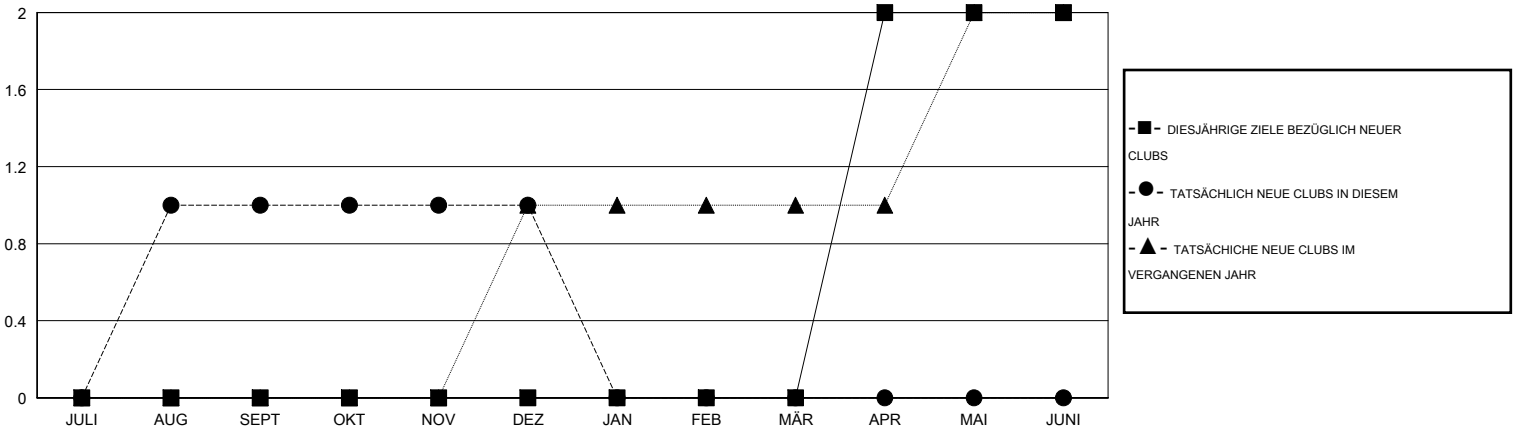

MONTHLY MEMBERSHIP PROGRESS REPORT

District 111WL

Results as of: 12/31/2016

GMT: Carl Robert Rettby

STANDORT GERMANY

GMT KONST. GEB.: 4

Clubs					Pro Mitglied				
ERGEBNISSE FÜR 2016-2017					ERGEBNISSE FÜR 2016-2017				
QUARTAL	ZIEL NEUE CLUBS	NEUE CLUBS	AUFGELOSTE CLUBS	NETTO-GEWINN/-VERLUST	QUARTAL	ZIEL NEUE MITGLIEDER	HINZUGEFÜGTE GRÜNDUNGS- UND NEUE MITGLIEDER	AUSGESCHIEDENE MITGLIEDER	NETTO-GEWINN/-VERLUST
JULI/AUG/SEPT	0	1	0	1	JULI/AUG/SEPT	-5	42	25	17
OKT/NOV/DEZ	0	0	0	0	OKT/NOV/DEZ	-5	29	31	-2
JAN/FEB/MÄR	0	0	0	0	JAN/FEB/MÄR	-5	0	0	0
APR/MAI/JUNI	2	0	0	0	APR/MAI/JUNI	45	0	0	0

ZIELE UND TATSÄCHLICHE NEUE CLUBS KUMULATIV

ZIELE UND TATSÄCHLICHE MITGLIEDER KUMULATIV

ABGEMELDETE CLUBS: 0	36 VON 107 CLUBS HABEN 1 ODER MEHR NEUE MITGLIEDER AUFGENOMMEN	<u>GESCHLECHTERVERTEILUNG</u>			
<u>AUSGETRETENE MITGLIEDER</u>		MANN	3,275 (87.92%)		
VERSTORBEN	20	FRAU	450 (12.08%)		
CLUB AUFGELOST	0	KLICKEN SIE HIER FÜR ANGABEN ZUM ZUSTAND DES CLUBS			
ANDERE	36			FAMILIENMITGLIEDER	30
GESAMT	56			HAUSHALTSVORSTAND	15
		NICHT-FAMILIENVORSTAND	15		