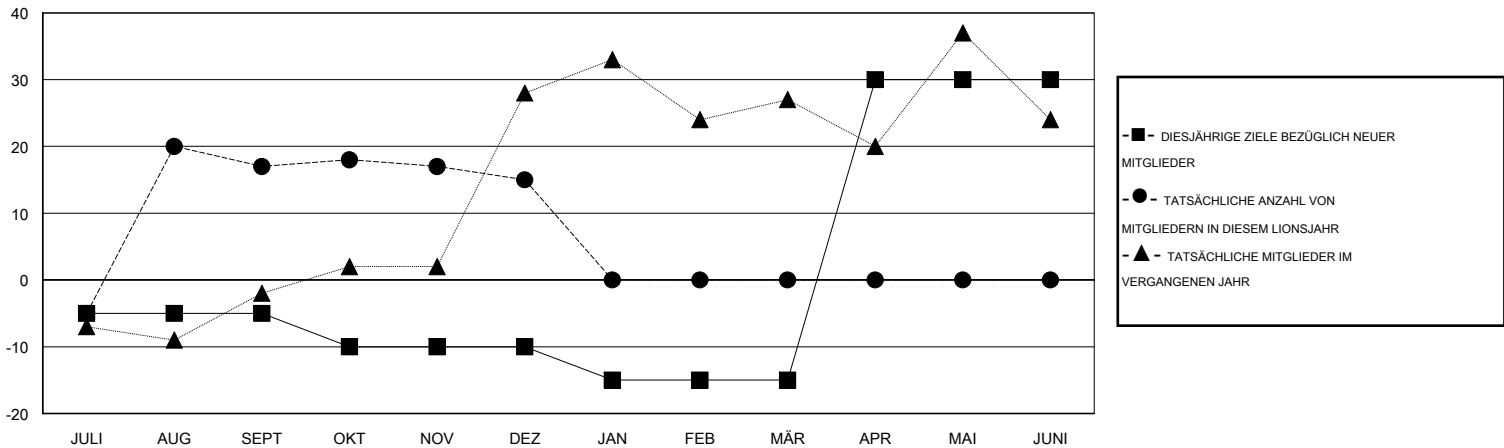

MONTHLY MEMBERSHIP PROGRESS REPORT

District 111WL

Results as of: 12/31/2016

GMT: Carl Robert Rettby

STANDORT GERMANY

GMT KONST. GEB.: 4

Clubs					Pro Mitglied				
ERGEBNISSE FÜR 2016-2017					ERGEBNISSE FÜR 2016-2017				
QUARTAL	ZIEL NEUE CLUBS	NEUE CLUBS	AUFGELOSTE CLUBS	NETTO-GEWINN/-VERLUST	QUARTAL	ZIEL NEUE MITGLIEDER	HINZUGEFÜGTE GRÜNDUNGS- UND NEUE MITGLIEDER	AUSGESCHIEDENE MITGLIEDER	NETTO-GEWINN/-VERLUST
JULI/AUG/SEPT	0	1	0	1	JULI/AUG/SEPT	-5	42	25	17
OKT/NOV/DEZ	0	0	0	0	OKT/NOV/DEZ	-5	29	31	-2
JAN/FEB/MÄR	0	0	0	0	JAN/FEB/MÄR	-5	0	0	0
APR/MAI/JUNI	2	0	0	0	APR/MAI/JUNI	45	0	0	0

ZIELE UND TATSÄCHLICHE NEUE CLUBS KUMULATIV

ZIELE UND TATSÄCHLICHE MITGLIEDER KUMULATIV

ABGEMELDETE CLUBS: 0	36 VON 107 CLUBS HABEN 1 ODER MEHR NEUE MITGLIEDER AUFGENOMMEN	<u>GESCHLECHTERVERTEILUNG</u>			
<u>AUSGETRETENE MITGLIEDER</u>		MANN	3,275 (87.92%)		
VERSTORBEN	20	FRAU	450 (12.08%)		
CLUB AUFGELOST	0	KLICKEN SIE HIER FÜR ANGABEN ZUM ZUSTAND DES CLUBS			
ANDERE	36			FAMILIENMITGLIEDER	30
GESAMT	56			HAUSHALTSVORSTAND	15
		NICHT-FAMILIENVORSTAND	15		